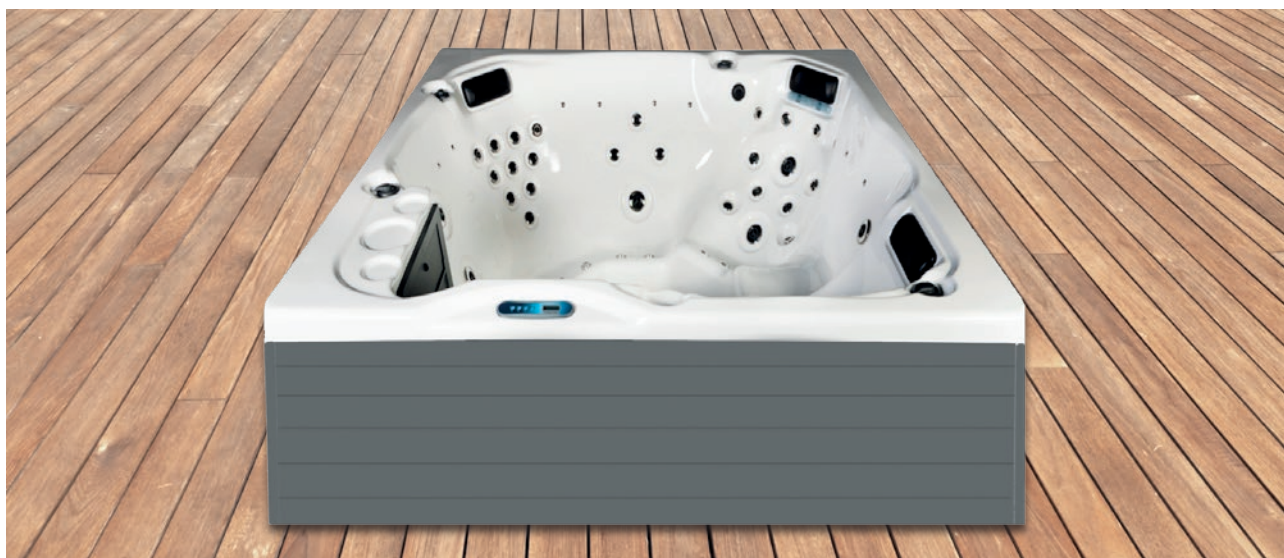

SPA ÉSERA

GENERADOR OZONO

El ozono desinfecta el agua eliminando los virus y los contaminantes biológicos.

AISLAMIENTO TRIPLE

El triple aislamiento de nuestros spas garantiza un consumo de energía reducido y un ruido menor considerable.

MASAJE DE CUELLO

Clave para una relación profunda, siendo beneficioso para hacer que los músculos sean más flexibles, eliminando dolor y molestias.

CASCADA

Crea una agradable relajación a través de un juego de luces y suaves ondas. Para potenciar su efecto relajante, la cascada está retroiluminada con leds multicolores.

CROMOTERAPIA RGB

Utiliza las propiedades de la iluminación LED de 3 colores diferentes para conseguir un efecto relajante.

MASAJE DE PIES

Completan la experiencia de hidroterapia con masaje de pies para conseguir un efecto de calma y comodidad.

ESPECIFICACIONES	ÉSERA S	ÉSERA M	ÉSERA L
Medidas	2,06 x 1,50	2,06 x 1,92	2,20 x 2,20
Jets	43	63	67
Asientos / Tumbado	3/1	5/1	6/1
Sistema Balboa	TP500	TP500	TP500
Resistencia	3.000w	3.000w	3.000w
Motor 1	370/1.500w	370/1.500w	370/1.500w
2º Motor	-	1.500w	1.500w
Soplador	850w	850w	850w
Cromoterapia y cascada de leds	Sí	Sí	Sí
Ozono	Sí	Sí	Sí
Cubierta	Sí	Sí	Sí
Paneles	Aluminio Gris claro	Aluminio Gris claro	Aluminio Gris claro
Aislamiento térmico	Sí	Sí	Sí
Base de ABS	Sí	Sí	Sí

MODELO	COD.	COD. EAN	PRECIO UD. €
SPA ÉSERA S	610702S	-	9.521,89
SPA ÉSERA M	610702M	-	11.632,09
SPA ÉSERA L	610702L	-	13.466,35