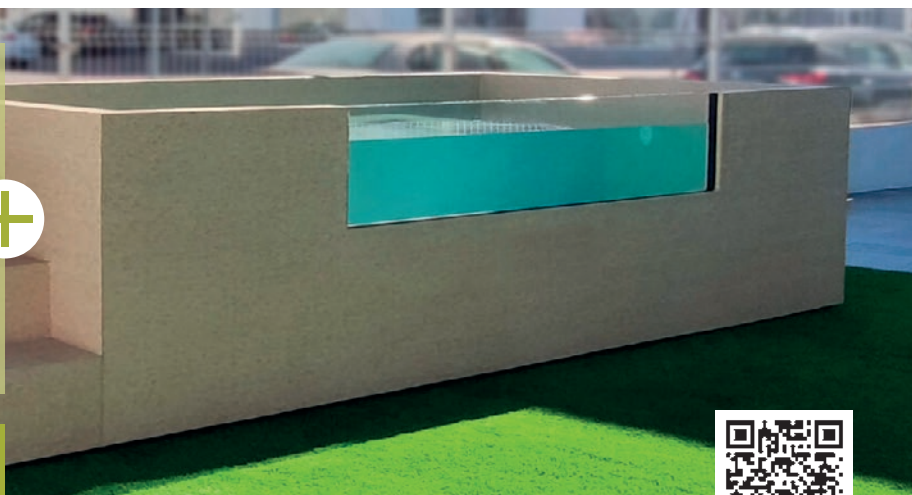

AÑOS
10
ESTRUCTURA PANELES

AÑOS
2
COMPONENTES FILTRACIÓN

AÑOS
10
ESTANQUEIDAD LÁMINA

VIDEO DE LA
INSTALACIÓN

COMPACT POOL 235

DIMENSIONES ESTRUCTURA:
4,25 x 2,20 x 1,10 m.
DIMENSIONES LÁMINA AGUA:
3,50 x 2 x 0,93 m.
ESTRUCTURA:
Paneles acero galvanizado.
REVESTIMIENTO EXTERIOR:
Lámina Armada.
REVESTIMIENTO INTERIOR:
Lámina Armada.