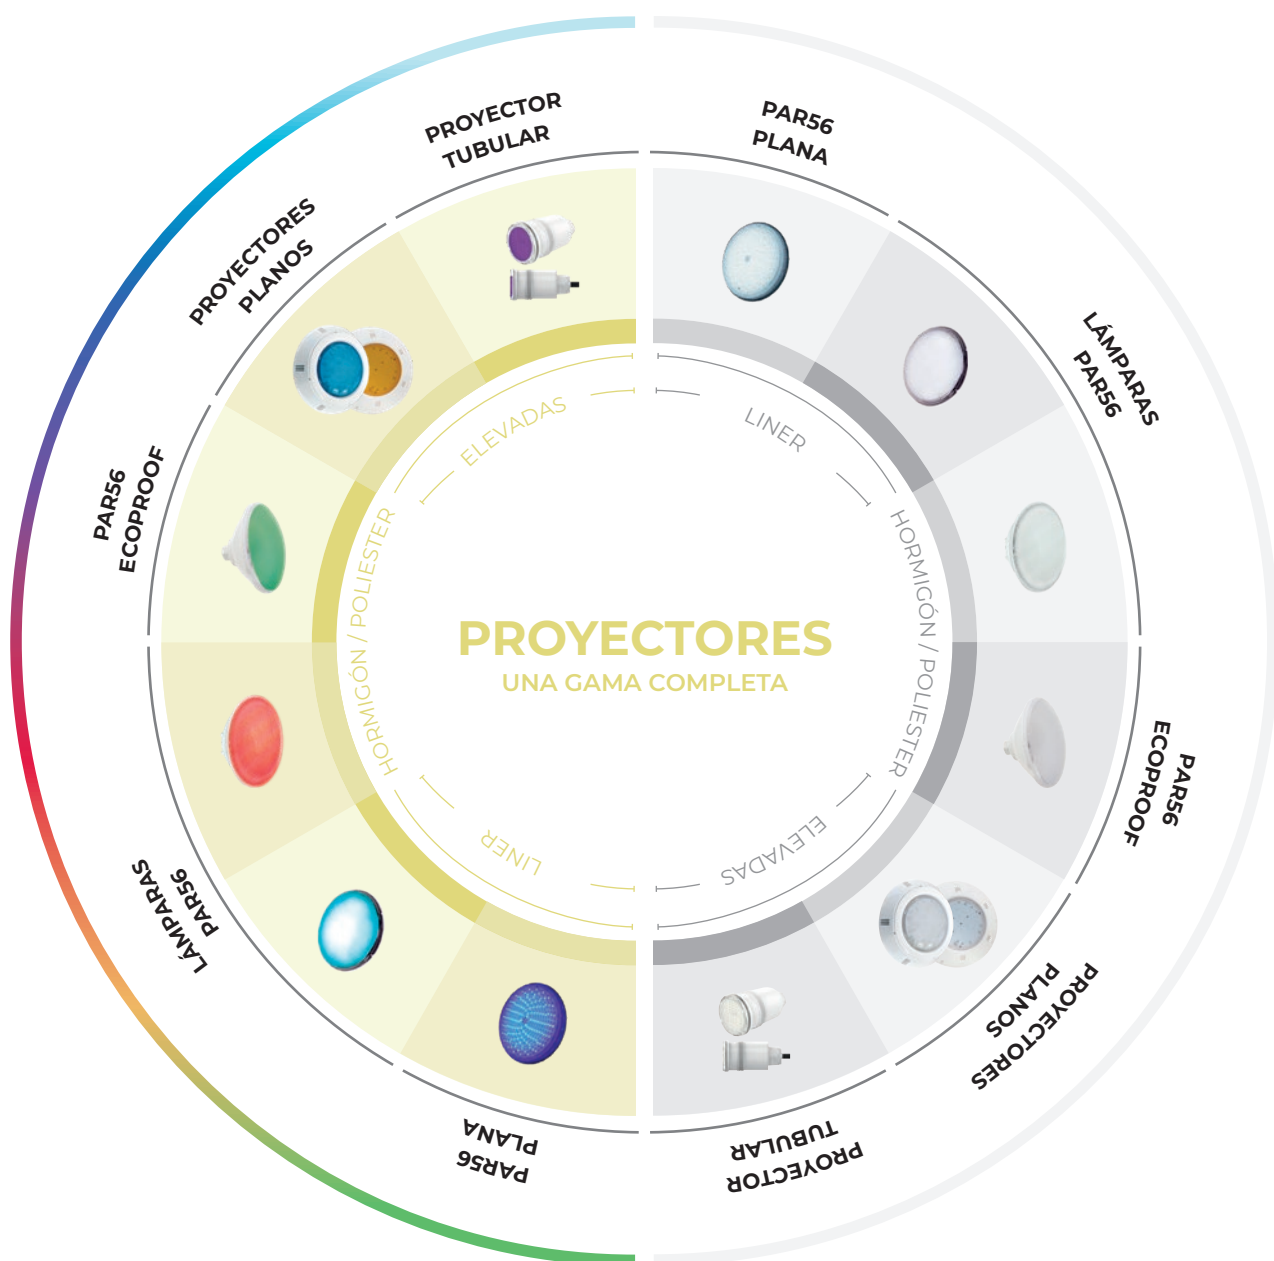

¿POR QUÉ ES IMPORTANTE UNA BUENA ILUMINACIÓN?

- La iluminación de la piscina desempeña un papel fundamental en su diseño, ya que aporta personalidad tanto a la piscina como a su entorno. Además, brinda calidez y seguridad, permitiendo disfrutar de un refrescante baño en cualquier momento, especialmente en épocas de altas temperaturas.
- Las bombillas LED son muy superiores a sus antecesoras, tanto con relación a las opciones estéticas que ofrecen, como en el resultado de la iluminación en general.
- Cuando se trata de iluminación de piscinas, el uso de luces LED no solo supone un ahorro, sino que también es un aspecto sumamente importante a considerar.
- La iluminación LED garantiza una mayor eficiencia energética, ya que consume significativamente menos electricidad que los proyectores tradicionales (hasta 10 veces menos). Además, requiere menos mantenimiento y tiene una vida útil excepcional, llegando aproximadamente a las 30.000 horas.