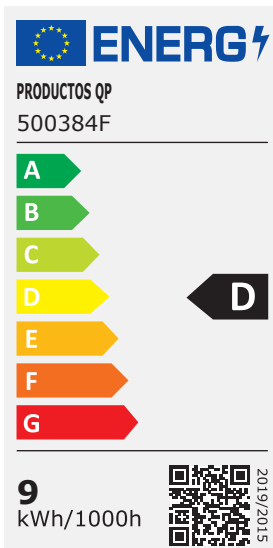

EFICIENCIA ENERGÉTICA

Nuevo reglamento europeo sobre etiquetas energéticas para lámparas y proyectores.

ETIQUETA DE EFICIENCIA ENERGÉTICA PARA LA ILUMINACIÓN

La Unión Europea lanza el nuevo Reglamento Europeo 2019/2015, sobre el nuevo etiquetado de eficiencia energética para lámparas y proyectores que comienza el 1 de septiembre de 2021 y deroga el Reglamento Europeo UE 874/2012.

La nueva etiqueta de eficiencia energética tiene como objetivo proporcionar más información tanto a los instaladores como a los consumidores.

- ▶ Mediante un nuevo código QR, se podrá acceder a la base de datos europea EPREL, donde se encuentran disponibles las características del producto.
- ▶ La introducción de una nueva clasificación energética fomentará la evolución de la tecnología de iluminación, permitiendo una mejor comprensión de la eficiencia energética de los productos.
- ▶ Además, el código QR proporcionará un mayor control sobre los productos fabricados en la Unión Europea, facilitando la trazabilidad y la verificación de la información.